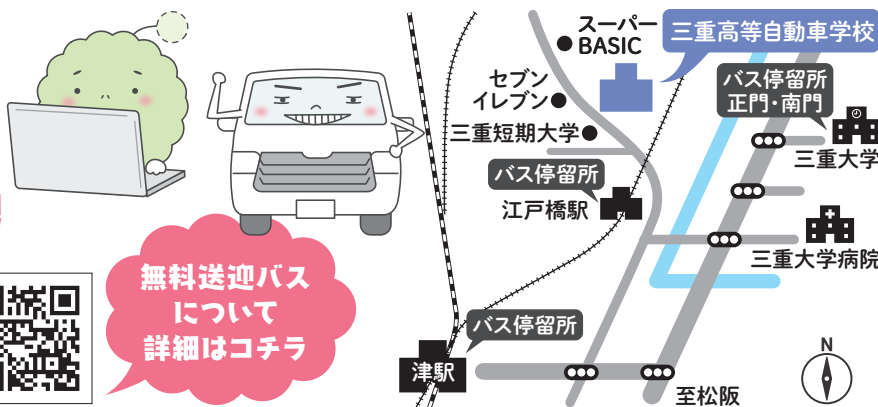

オンライン学科教習あり!!

オンライン学科教習(録画方式)により、
24時間対応で受講することができます!
(一部を除く)

駅から近く、通いやすい立地

当校は津駅・江戸橋駅から近く、徒歩や
自転車または送迎バスを利用して、教習を
受けて頂けます。
また、当校から徒歩圏内にスーパーや
コンビニもあり、とっても便利です。

無料送迎バス
について
詳細はコチラ

三重高等自動車学校
0120-17-1325

〒514-0112
三重県津市一身田中野192番地1
TEL059-231-1325
<http://miekouto.com>
三重高等自動車学校