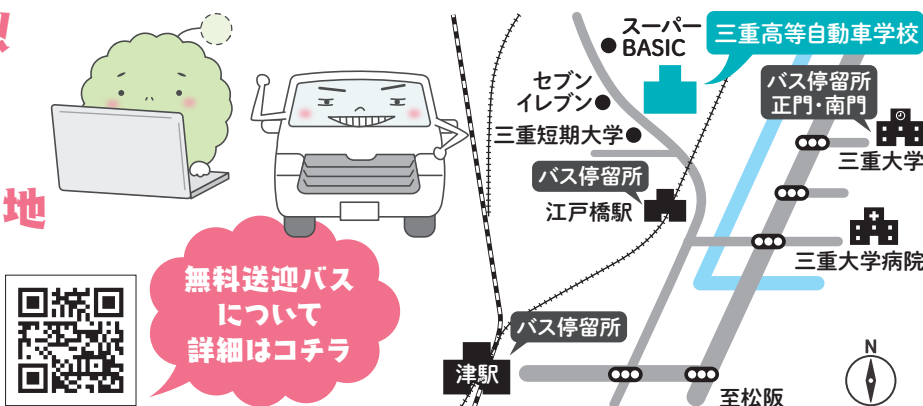

さらに! ★ テキスト代 ★ 夜間教習料金 ★ 写真代 ★ 原付教習 **これらの料金が無料!**

入校日 水・金 17:10~、土 9:10~ ※事前手続きが必要です 期間限定 日曜日も教習・検定実施中!

●上記料金の他、「仮免受験手数料1,800円」「仮免交付手数料1,100円」(非課税)が必要となります。(限定解除・仮免所持は除く) ●自由教習を希望される場合は1時限税抜5,000円(税込5,500円)が必要です。 ●再検定料金は1回税抜5,500円(税込6,050円)、仮免学科試験再受験料は1,800円(非課税)が必要となります。 ●技能教習をキャンセルする場合、当日2,200円(非課税)、無断でキャンセルした場合3,300円(非課税)が必要となります。※一度納入されました申込金は返金致しかねます。※入校の取り消しや、途中退校、教習期限内に卒業できなかった場合につきましては、学科未受講分と技能規定時限数から技能教習実施回数分を差し引きました金額となります。但し、手数料として税抜10,000円(税込11,000円)が必要となります※高速教習は実車でを行います。 ●延長技能教習・補修料金は1時限5,000円(税込5,500円)が必要です。 ●各プランの卒業予定日は当校が組んだ教習日程に沿って、教習や検定での不合格などが無く進んだ場合のものであります。

オンライン学科教習あり!!

オンライン学科教習(録画方式)により、
24時間対応で受講することができます!
(一部を除く)

駅から近く、通いやすい立地

当校は津駅・江戸橋駅から近く、徒歩や
自転車または送迎バスを利用して、教習を
受けて頂けます。
また、当校から徒歩圏内にスーパーや
コンビニもあり、とっても便利です。

無料送迎バス
について
詳細はコチラ

三重高等自動車学校
0120-17-1325

〒514-0112
三重県津市一身田中野192番地1
TEL059-231-1325
<http://miekouto.com>
三重高等自動車学校