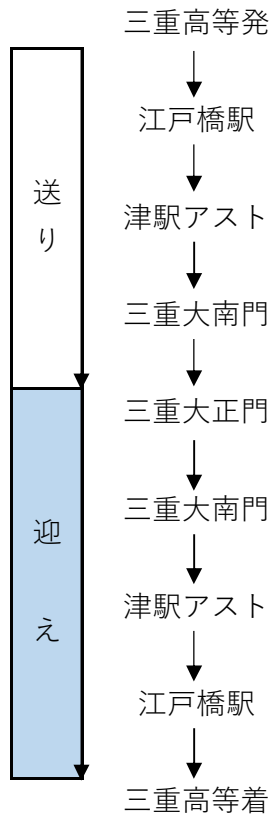

定期便

(三重大・津駅アスト・江戸橋駅 **予約不要**)

2021.6.16～

	朝	1	2	3	昼	4	5	6	7	夕	8	9	10	最終
三重高等発			10:08	11:08	12:05		13:48	14:48	15:48		17:08	18:08	19:08	20:05
江戸橋駅														
津駅アスト			送り	送り	送り		送り	送り	送り		送り	送り		
三重大南門														
三重大正門	8:25	9:35	10:35	11:35	12:20		14:10	15:10	16:20		17:30	18:30	送り	送り
三重大南門	8:35	9:40	10:40	11:40	12:25		14:15	15:15	16:25		17:35	18:35		
津駅アスト	8:45	9:45	10:45	11:45	12:30		14:25	15:25	16:35		17:45	18:45		
江戸橋駅	8:50	9:50	10:50	11:50	12:35		14:30	15:30	16:40		17:50	18:50		
三重高等着	8:55	9:55	10:55	11:55	12:40		14:35	15:35	16:45		17:55	18:55		

- ※ **土曜日・日曜日の15:48は送りのみです。最終送りは16:45**になります。
- ※ 曜日に関係なく全ての営業日の時刻表になります。
- ※ **送り**は各時刻に乗務員が呼びかけをおこないますのでロビーでお待ち下さい。
- ※ 送りは江戸橋駅→津駅アスト→南門→正門の順番になります。
- ※ バス乗務員は万全を期して運行致しますが、交通状況等により各時刻に間に合わない場合がございます。予めご了承下さい。