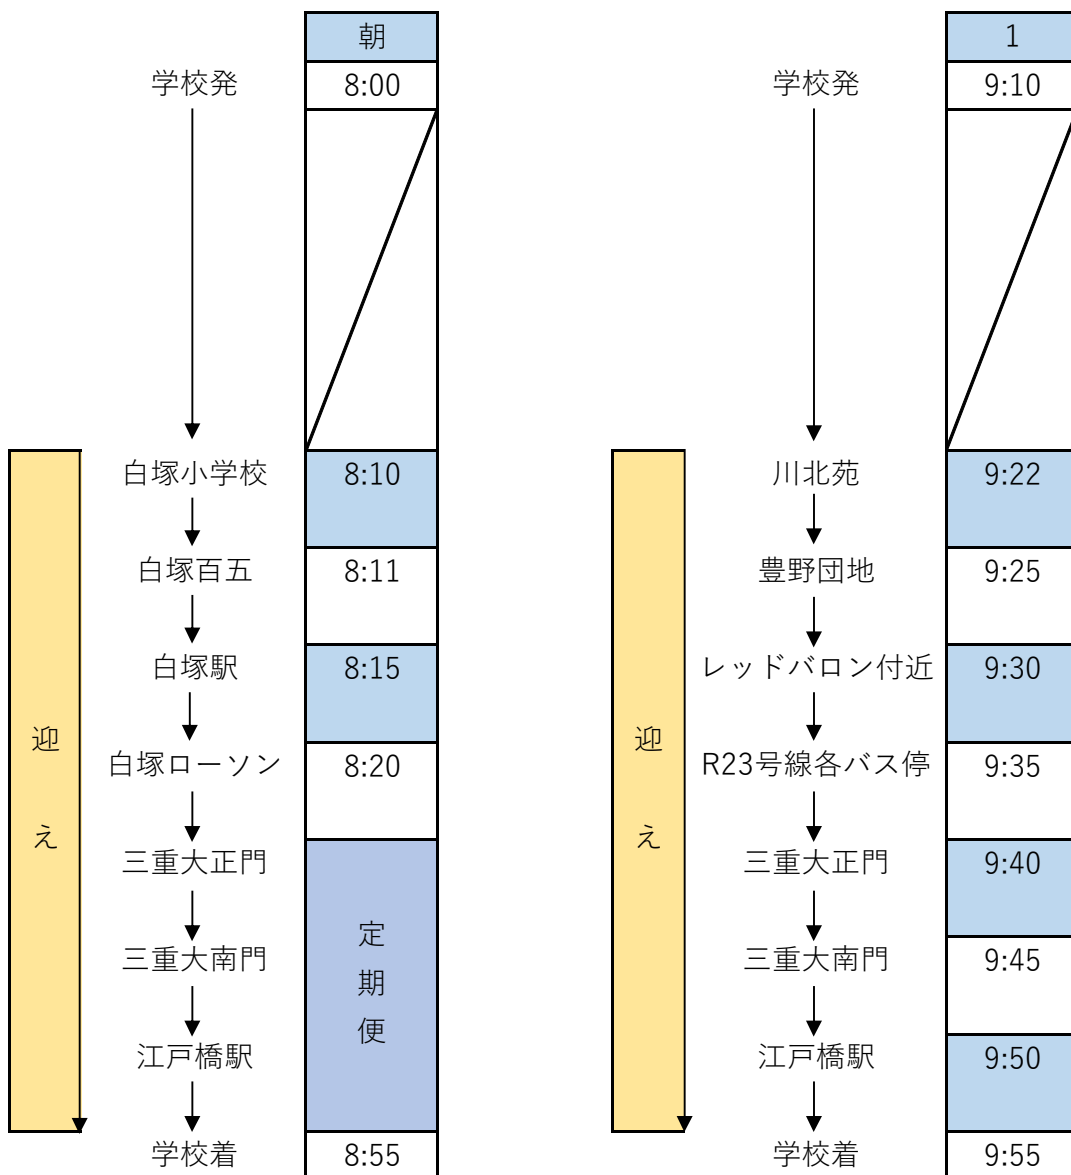

## F 予約制 三重大・白塚便

2021/4/1(木)～

※ **完全予約制**になります。

ご利用の**前日開校日まで**にご**予約**ください。

※ 交通状況により定刻通りにいかない場合があります。

時間には余裕を持ってお待ちください。